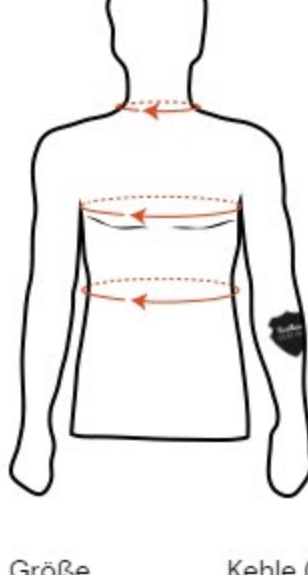

GRÖSSENTABELLE

HERREN

Größe	Kehle (cm)	Brust (cm)	Taille (cm)
S	37-38	91-96	76-81
M	39-40	97-102	82-87
L	41-42	103-108	88-93
XL	43-44	109-114	94-99
2XL	45-46	115-120	100-105
3XL	47-48	121-126	106-112
4XL	49-50	127-132	113-119

Messen:

Kehle: Messen Sie den Umfang des unteren Teils Ihres Halses.

Brust: Messen Sie den Umfang Ihrer Brust von Achselhöhle zu Achselhöhle.

Taille: Messen Sie Ihren Taillenumfang an der schmalsten Stelle Ihres Körpers.

Größe	Jeansgröße (W)	Taillenweite (cm)	Schenkel (cm)	Beinlänge - Regular (cm)	Beinlänge - Long (cm)
S	29-30	80-85	50-55	77-83	82-88
M	31-32	86-91	53-58	77-83	82-88
L	33-34	92-97	56-61	77-83	82-88
XL	35-36	98-103	59-64	77-83	82-88
2XL	37-38	104-109	62-67	77-83	82-88
3XL	39-40	110-115	65-70	77-83	82-88
4XL	41-42	116-121	68-75	77-83	82-88

Messen:

Taillenweite: Messen Sie den Umfang Ihrer Taille dort, wo Ihre Hose passt.

Schenkel: Messen Sie an der breitesten Stelle.

Beinlänge: Messen Sie vom Schritt bis zum Boden.

DAMEN

Größe	Kehle (cm)	Brust (cm)	Taille (cm)
XS / 34	34-36	49-84	67-73
S / 36	34-36	83-88	72-77
M / 38	35-37	87-92	76-81
L / 40	35-37	91-96	80-85
XL / 42	36-38	95-100	84-91
2XL / 44	36-38	99-104	90-95
3XL / 46	37-39	103-108	95-100
4XL / 48	37-39	107-112	100-108