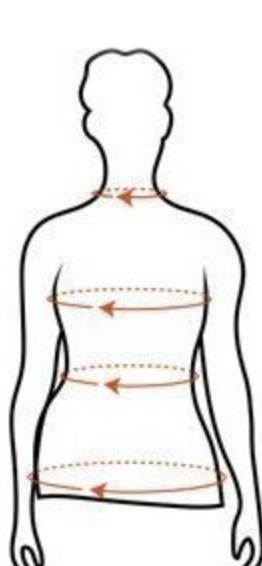

Messen:

Kehle: Messen Sie den Umfang des unteren Teils Ihres Halses.

Brust: Messen Sie den Umfang Ihrer Brust von Achselhöhle zu Achselhöhle.

Taille: Messen Sie Ihren Taillenumfang an der schmalsten Stelle Ihres Körpers.

Größe	Jeansgröße (W)	Taillenweite (cm)	Schenkel (cm)	Beinlänge - Regular (cm)	Beinlänge - Long (cm)
S	29-30	80-85	50-55	77-83	82-88
M	31-32	86-91	53-58	77-83	82-88
L	33-34	92-97	56-61	77-83	82-88
XL	35-36	98-103	59-64	77-83	82-88
2XL	37-38	104-109	62-67	77-83	82-88
3XL	39-40	110-115	65-70	77-83	82-88
4XL	41-42	116-121	68-75	77-83	82-88

Messen:

Taillenweite: Messen Sie den Umfang Ihrer Taille dort, wo Ihre Hose passt.

Schenkel: Messen Sie an der breitesten Stelle.

Beinlänge: Messen Sie vom Schritt bis zum Boden.

DAMEN

Größe	Kehle (cm)	Brust (cm)	Taille (cm)
XS / 34	34-36	49-84	67-73
S / 36	34-36	83-88	72-77
M / 38	35-37	87-92	76-81
L / 40	35-37	91-96	80-85
XL / 42	36-38	95-100	84-91
2XL / 44	36-38	99-104	90-95
3XL / 46	37-39	103-108	95-100
4XL / 48	37-39	107-112	100-108